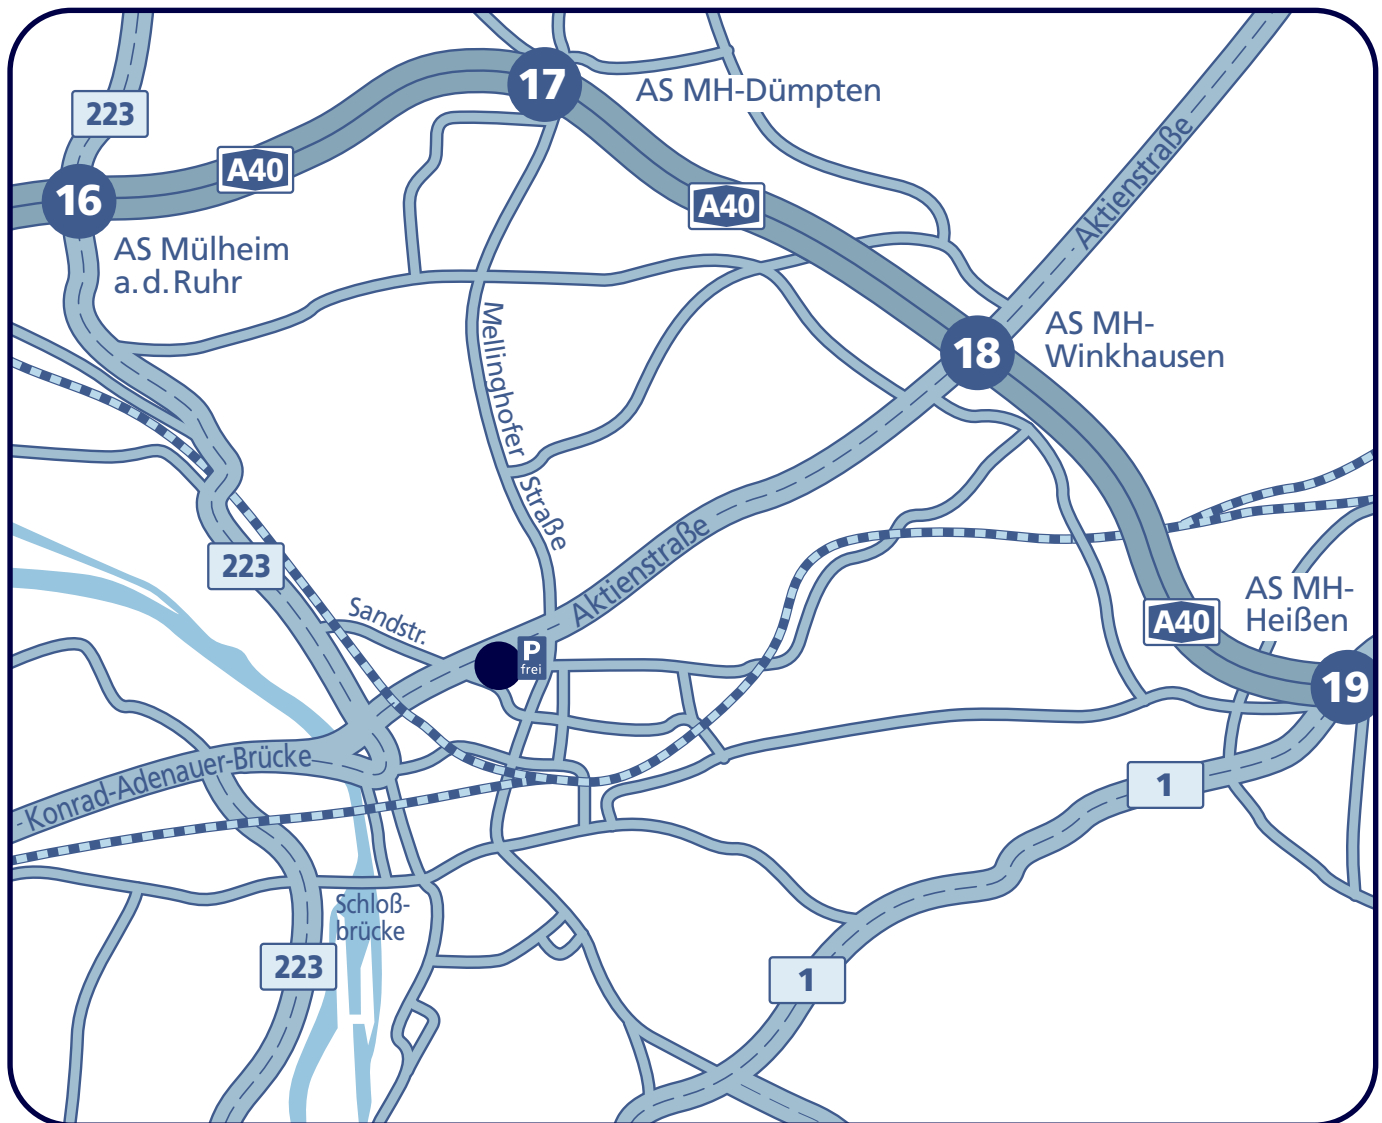

DURUTM

SPRACHENDIENSTE

Alle Sprachen weltweit!

DURU-SprachendiensteTM
Aktienstraße 62
D-45473 Mülheim an der Ruhr (Zentrum)
Germany / NRW

Kundenparkplatz
Einfahrt neben der Aktienstraße 62

Telefon (zentral)	+49 (0)208-30499601
Telefax (zentral)	+49 (0)208-3048355
E-Mail	info@duru.de
Website	www.duru.de
Mobile Website	mobil.duru.de