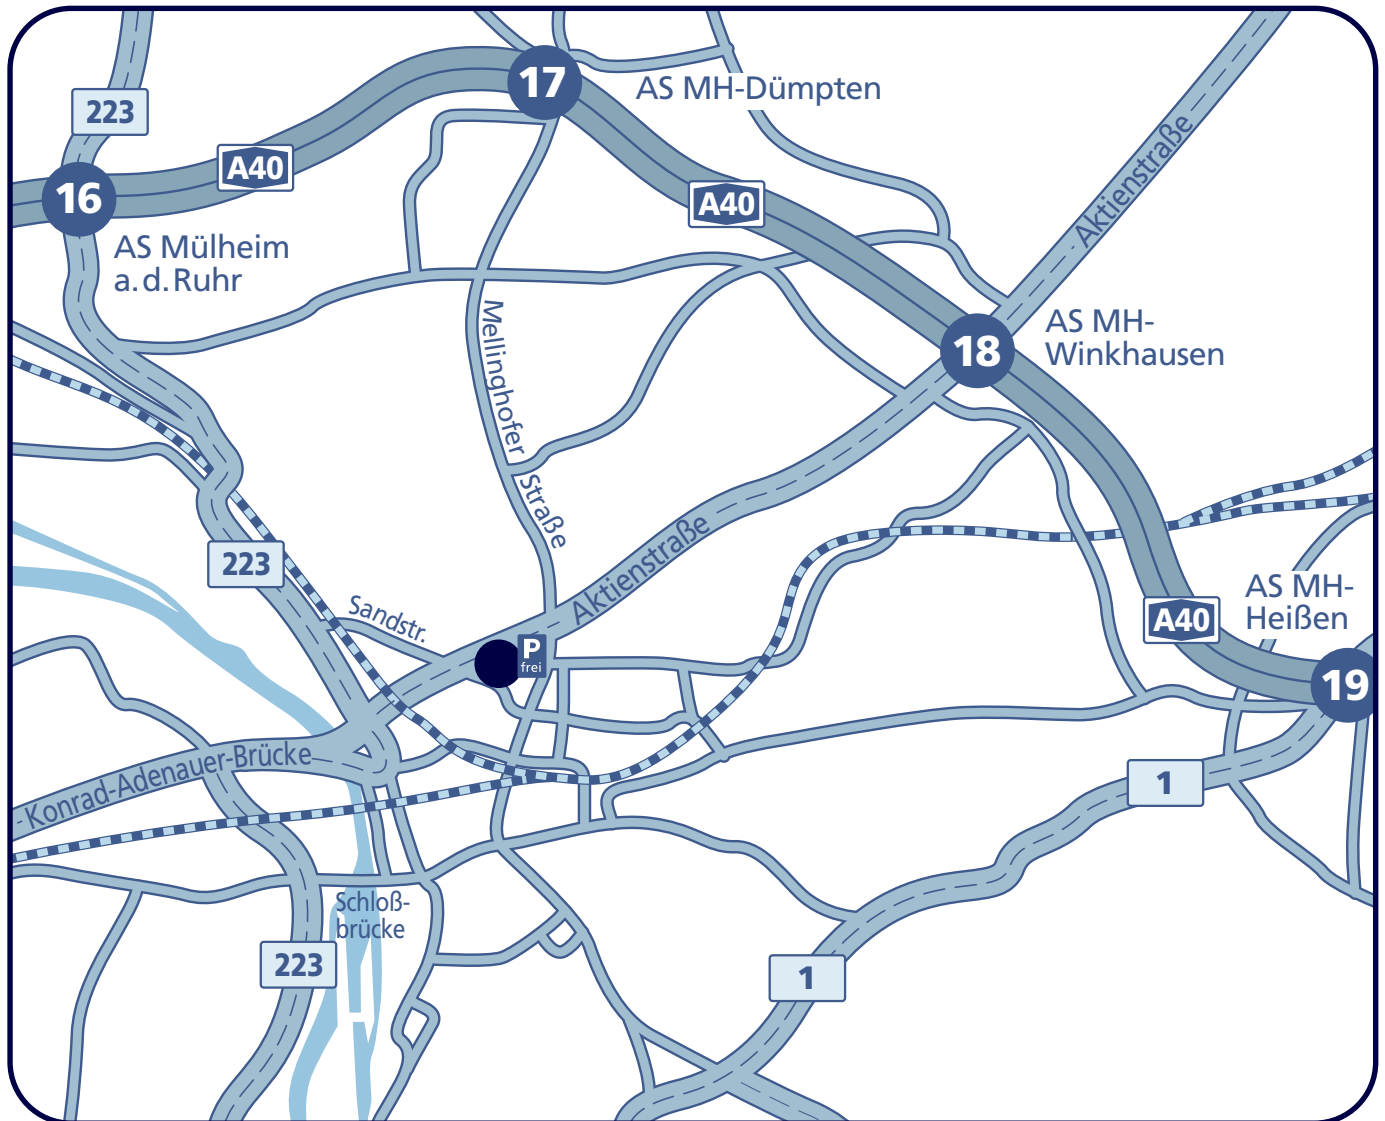

DURUTM

SPRACHENDIENSTE

Alle Sprachen weltweit!

DURU-SprachendiensteTM
Aktienstraße 62
D-45473 Mülheim an der Ruhr (Zentrum)
Germany / NRW

Kundenparkplatz
Einfahrt neben der Aktienstraße 62

Telefon (zentral)	+49 (0)208-30499601
Telefax (zentral)	+49 (0)208-3048355
E-Mail	info@duru.de
Website	www.duru.de
Mobile Website	mobil.duru.de